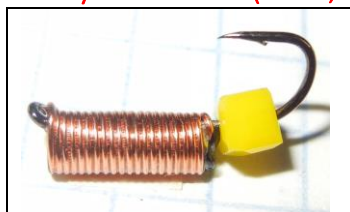

- Ручейник №2 (вес 0,4-0,7 гр.)

Арт. М21601
Ручейник №2(м)+куб
сыр(0,6)