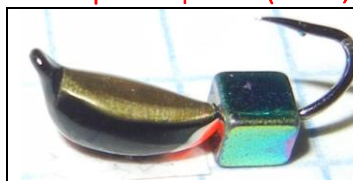

**Арт. ЧМ20504**  
Клоп №2(чм)+ядр.глаз  
лимон(0,4)

**Арт. СЛ20500**  
Клоп №2(сл)+куб  
хамелеон(0,4)

**Арт. ЗЛ20504**  
Клоп №2(эл)+ядр.глаз  
лимон(0,4)

**- Зеркальце №2 (вес 0,4-0,6 гр.)**

**Арт. ЧЛ20600**  
Зеркальце №2(чл)+куб  
хамелеон(0,5)