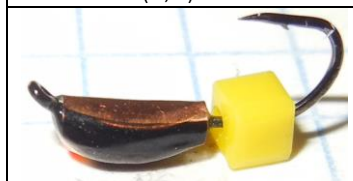

Арт. ЧМ20601
Зеркальце №2(чм)+куб
сыр(0,4)