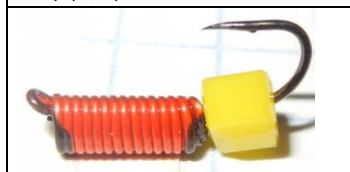

Арт. К21601
Ручейник №2(к)+куб
сыр(0,6)